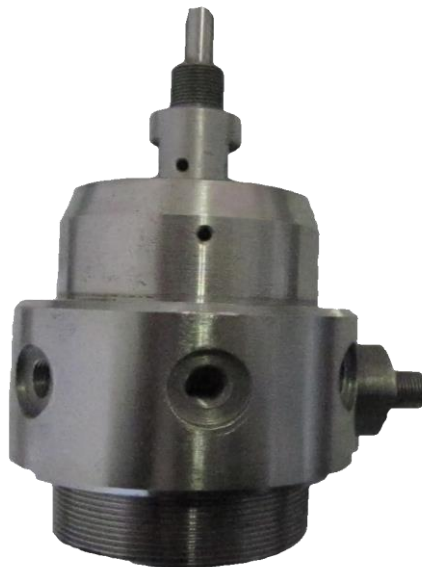

FISA TEHNICA

Produs solicitat:	Valva pilot Cod I2-131
Produs oferit:	Valva pilot Cod M401322V01
Parametrii:	Presiunea de serviciu - maxim 350 bar Fluid de lucru - ulei ET10 Temperatura de lucru - 35 °C ... +55 °C